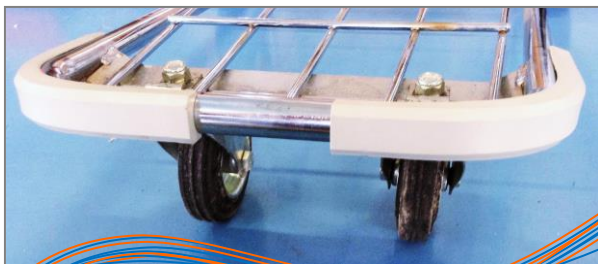

Futura produce paracolpi flessibili per ogni esigenza.

AMBITI DI IMPIEGO

- ATTREZZATURE SANITARIE COME CARRELLI E LETTI OSPEDALIERI E CARROZZINE
- CARROZZINE PER LO SPORT ED IL TEMPO LIBERO
- CARRELLI PER LA MOVIMENTAZIONE INDUSTRIALE
- BANCHI DA LAVORO
- MOBILI E ATTREZZATURE PER LA RISTORAZIONE
- MOLTO ALTRO ANCORA ...

ANGOLARE PARACOLPO - COD. APL

Misura: 90x90x20 mm
4 fori dove inserire le viti con tappo copriforo da noi fornito

ANGOLARE PARACOLPO - COD. APS

Misura: 90x90x20 mm
4 fori dove inserire le viti con tappo copriforo da noi fornito

ANGOLARE PARACOLPO - COD. APR

Misura: 90x90x20 mm
4 fori dove inserire le viti con tappo copriforo da noi fornito

ANGOLARE PARACOLPO - COD. APF

Misura: 80x80x5 mm
Fornito di pellicola biadesiva 3M per un fissaggio a lunga durata

PARACOLPO ROTONDO FORO QUADRATO - COD. PRQ

Misura diam. esterno: 95 mm
Versioni misure diam. interno: 25x25, 30x30, 35x35 mm